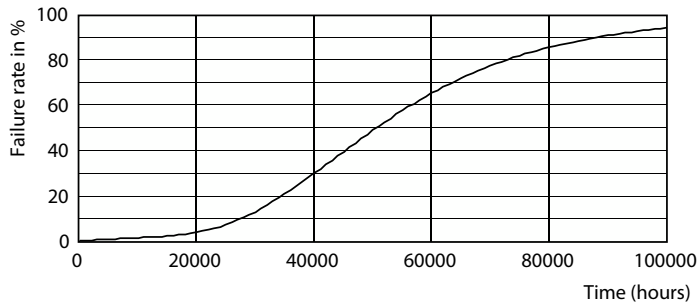

TrueForce LED Public (veje/områder – SON)

Fotometriske data

LEDForce Road 55W Others E40 740-GUL

Levetid

Life Expectancy Diagram