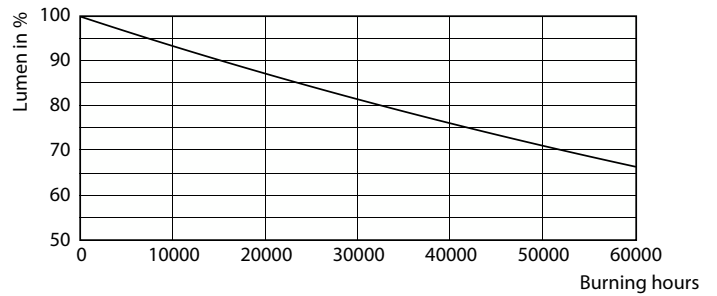

Lumen Maintenance Diagram