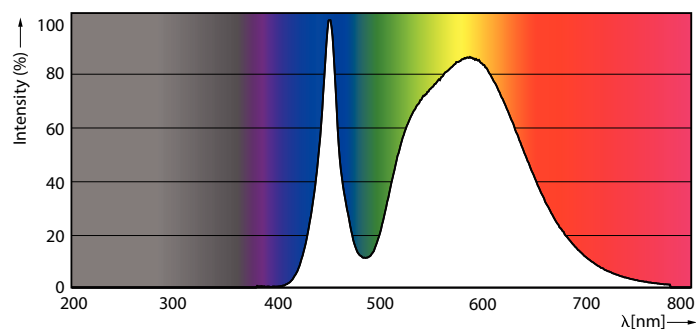

TrueForce LED Public (veje/områder – SON)

Spænding (nom.)	100-277 V
Temperatur	
T-kappe, maks. (nom.)	97 °C
Lysstyringssystemer og dæmpning	
Dæmpbar	Nej
Mekanik og armaturhus	
Lyskildefinish	Klar
Lyskildeform	Andet
Godkendelse og anvendelsesområde	
Energy Efficiency Class	C
Energiforbrug kWh/1000 t.	55 kWh
	406198

Produktdata

Fuldstændig produktkode	871869967479300
Ordreproduktnavn	TrueForce LED Road 55W E40 740 MV
EAN/UPC – produkt	8718699674793
Ordrekode	67479300
Lokal ordrekode	2057813086
SAP-tæller – antal pr. pakke	1
Tæller – antal pakker pr. kasse (udvendig emballage)	6
SAP-materiale	929002068708
Kopier nettovægt (stykke)	0,430 kg

Målskitse

Product	D	C
TrueForce LED Road 55W E40 740 MV	71 mm	262 mm

Fotometriske data

LEDTForce Road 55W Others E40 740-POC