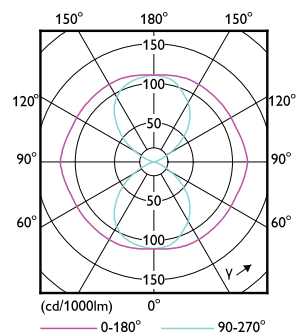

Advarsler og sikkerhed

• Installationen bør altid udføres af en kvalificeret elektriker eller installatør. Følg installationsvejledningen.

Produkt data

Generelle oplysninger		Farveensartethed	
Sokkel	E40 [E40]	Farveensartethed	<6
Opfylder kravene i EU RoHS	Ja	Farvegengivelsesindeks (nom.)	70
Nominal levetid (nom.)	50000 h	LLMF ved den nominelle levetids udløb (nom.)	70 %
Interval mellem tænd/sluk	50000	Drift og el	
	Sphere	Indgangsfrekvens	50 til 60 Hz
Plan	MASTER	Power (Rated) (Nom)	55 W
Lysteknisk		Lyskildens strømstyrke (maks.)	610 mA
Farvekode	740 [CCT af 4000 K]	Lyskildens strømstyrke (min.)	220 mA
Lysstrøm (nom.)	9000 lm	Wattforbrugsækvivalent	100 W
Farvetegnelse	Kold-hvid (CW)	Opstarttid (nom.)	0,5 s
Korreleret farvetemperatur (nom.)	4000 K	Opvarmningstid til 60 % lysudbytte (nom.)	0.5 s
Lyseffekt (nominel) (nom.)	163,00 lm/W	Effektfaktor (nom.)	0.9

Målskitse

TrueForce LED Road 55W E40 740 MV

Product	D	C
TrueForce LED Road 55W E40 740 MV	71 mm	262 mm

Fotometriske data

LEDTForce Road 55W Others E40 740-POC

LEDTForce Road 55W Others E40-LDD.eps

TrueForce LED Public (veje/områder – SON)