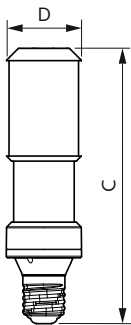

Advarsler og sikkerhed

• Installationen bør altid udføres af en kvalificeret elektriker eller installatør. Følg installationsvejledningen.

Produkt data

Generelle oplysninger		Farveensartethed	
Sokkel	E40 [E40]	Farveensartethed	<6
Opfylder kravene i EU RoHS	Ja	Farvegengivelsesindeks (nom.)	70
Nominal levetid (nom.)	50000 h	LLMF ved den nominelle levetids udløb (nom.)	70 %
Interval mellem tænd/sluk	50000	Drift og el	
	Sphere	Indgangsfrekvens	50 til 60 Hz
Plan	MASTER	Power (Rated) (Nom)	55 W
Lysteknisk		Lyskildens strømstyrke (maks.)	610 mA
Farvekode	740 [CCT af 4000 K]	Lyskildens strømstyrke (min.)	220 mA
Lysstrøm (nom.)	9000 lm	Wattforbrugsækvivalent	100 W
Farvetegnelse	Kold-hvid (CW)	Opstarttid (nom.)	0,5 s
Korreleret farvetemperatur (nom.)	4000 K	Opvarmningstid til 60 % lysudbytte (nom.)	0.5 s
Lyseffekt (nominel) (nom.)	163,00 lm/W	Effektfaktor (nom.)	0.9

Målskitse

TrueForce LED Road 55W E40 740 MV

Product	D	C
TrueForce LED Road 55W E40 740 MV	71 mm	262 mm

Fotometriske data

LEDTForce Road 55W Others E40 740-POC

LEDTForce Road 55W Others E40-LDD.eps

TrueForce LED Public (veje/områder – SON)